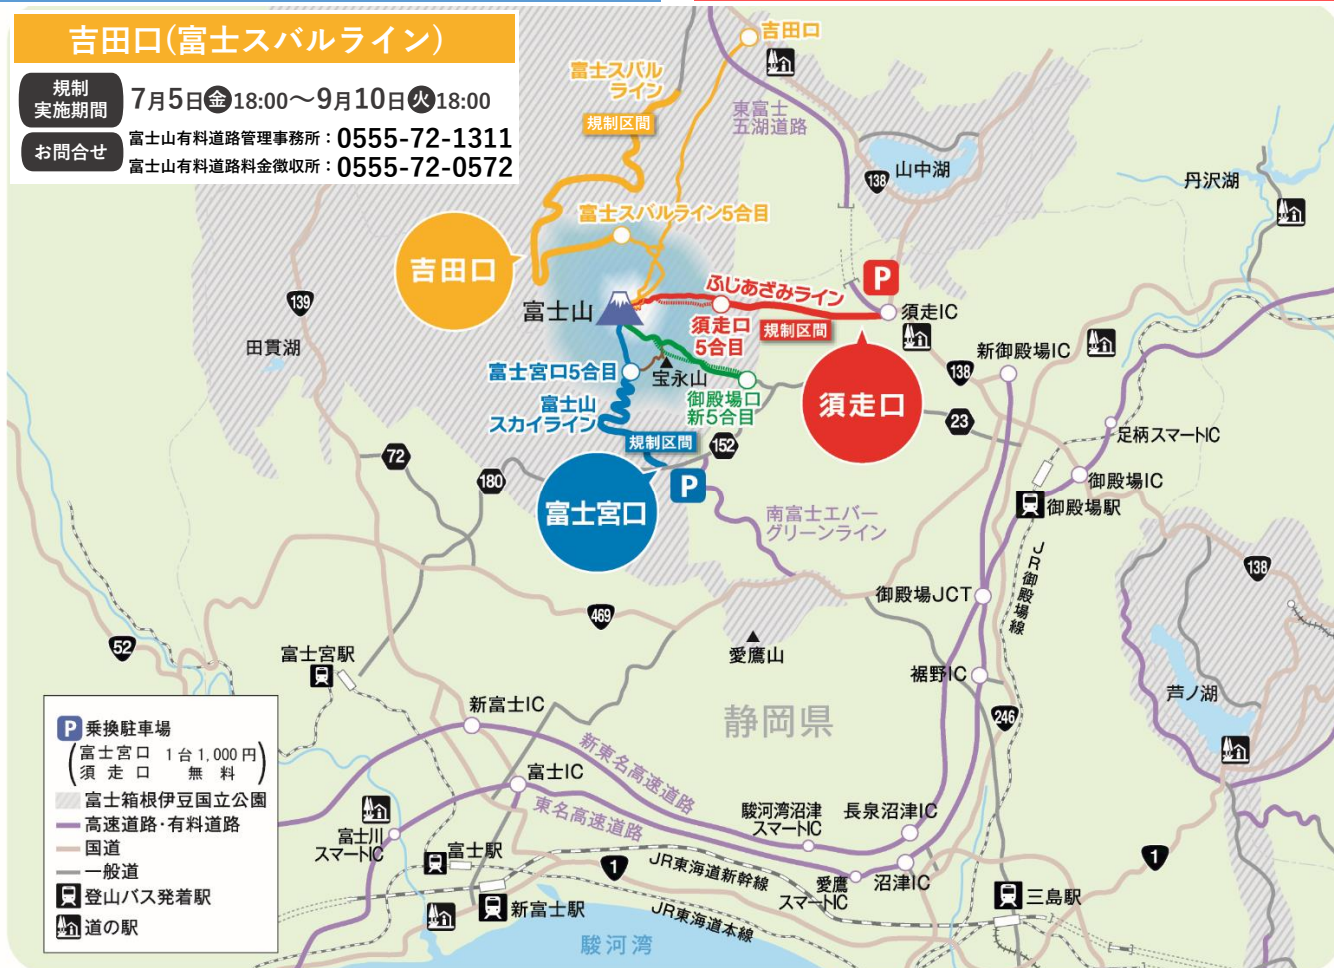

通行できる車両

タクシー、自転車、営業用バス(緑ナンバー)、協議会が交付した確認証を掲出する車両、身体障がい者等乗車車両(障害等級による) ※対象車両については、静岡県のWebサイトをご確認ください。

STOP! 弾丸登山

お問合せ 静岡県富士山世界遺産課 : 054-221-3747

午後4時以降、登山される方には現地で山小屋の宿泊予約確認を行います。

山小屋に宿泊せず、夜通しで山頂を目指すことは、高山病や事故等のリスクが高まり大変危険ですので、おやめください。